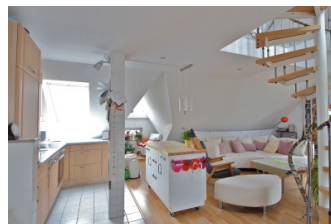

Charmante DG-WHG mit Galerie in Augsburg Pfersee/Nähe Wertach

86157 Augsburg

Immobilientyp:	Kauf - Wohnung
Zimmer:	2,00
Wohnfläche ca. (in m ²):	77,00 m ²
Kaufpreis:	,00 EUR
Angebotsnummer:	630
Provisionshöhe:	3,57% vom Kaufpreis inkl. MwSt.